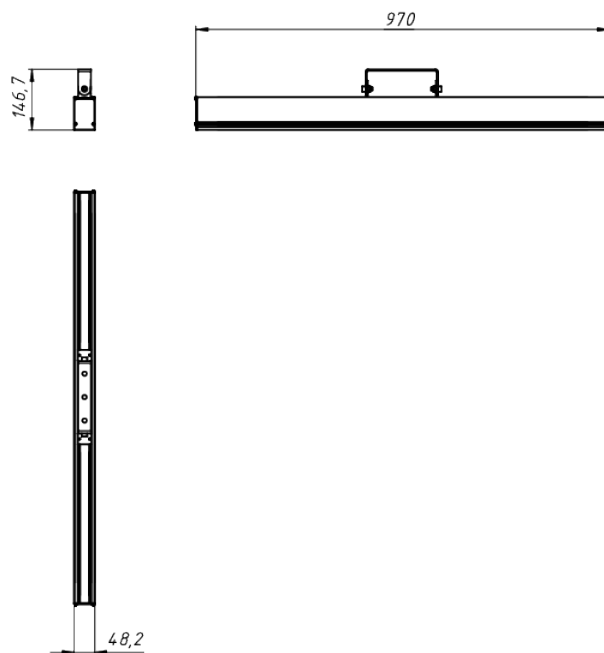

LAD LED LINE-0-60B

Модель / Артикул	LAD LED LINE-0-60B
Световой поток*, Лм	8076
Угол излучения	Опал
Энергопотребление, Вт	60
Цветовая температура**, К	5000K
Индекс цветопередачи***	Ra 70
Кэффициент мощности	0.95
Номинальное напряжение питания****, В	AC230
Влаго и пылезащита	IP66
Вид климатического исполнения	УХЛ1
Класс защиты от поражения эл. током	I
Диапазон рабочих температур	-65°C ... +50°C
Тип крепления	Лура
Габаритные размеры светильника*****, мм	970 x 48 x 147
Гарантийный срок	5 лет